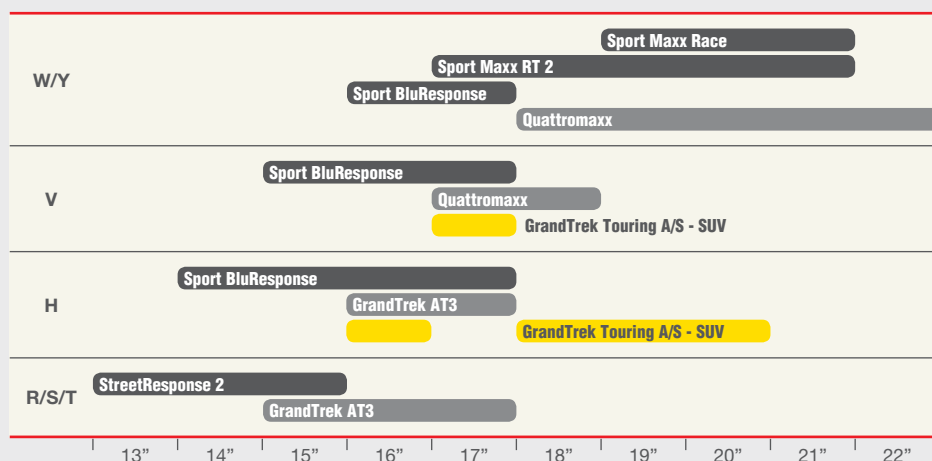

Produktové portfolio Osobní&4x4/SUV