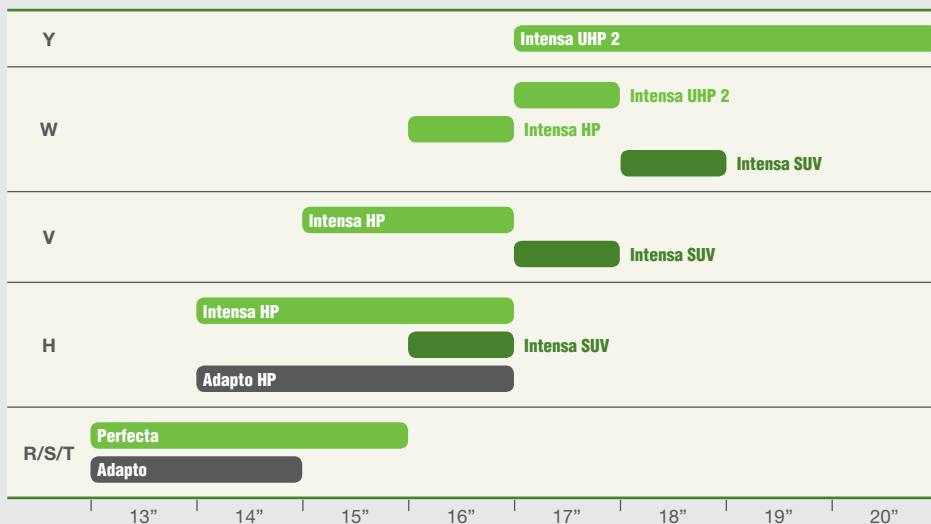

Produktové portfolio Osobní&4x4/SUV

* Všechny informace jsou platné ke dni jejich vydání.

** Hodnocení se může lišit podle rozměru pneumatiky. Některá hodnocení jsou odhadnuta. Pro detailní aktuální data kontaktujte, prosím, vašeho prodejce, nebo je najdete na www.sava-tires.com

Sava

EUROPEAN QUALITY TIRES